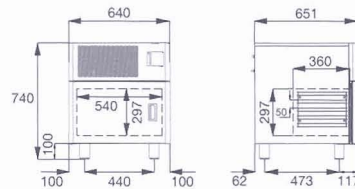

AMX 304

AMX3T CUBE

230V - 50Hz

MAX CONDITIONS

32°C

60% UR

Basic

	GN 2/3	-
Bleche - Inhoud platen	GN 1/1	3
	EN 400X600	-
Dimension - Afmetingen (L x P x H)	mm	640X651X685 (740)
Ergiebigkeit Schnellkühlung Opbrengst snelkoelen	Kg (t=90' +70°C/+3°C)	9
Ergiebigkeit Schockfrostung Opbrengst diepvriezen	Kg (t=270' +70°C/-18°C)	7
Kälteleistung - Koudevermogen	W (-10°C/+45°C)	1390
Leistungsaufnahme - Opgenomen vermogen	W	610
Gewicht - Gewicht	Kg	73,3

Technische Daten und Eigenschaften mit Änderungen ohne Anzeige.