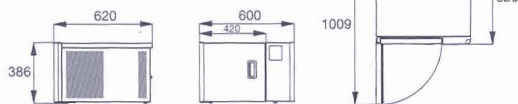

AMX ONE

Basic
AMX ONE

AMX ONE

230V - 50Hz

MAX CONDITIONS
32°C 60% UR

Basic

Bleche - Inhoud platen	GN 2/3	3
	GN 1/1	-
	EN 400X600	-
Dimension - Afmetingen (L x P x H)	mm	600x620x386
Ergiebigkeit Schnellkühlung Opbrengst snelkoelen	Kg (t=90' +70°C/+3°C)	8
Ergiebigkeit Schockfrostung Opbrengst diepvriezen	Kg (t=270' +70°C/-18°C)	5
Kälteleistung - Koudevermogen	W (-10°C/+45°C)	669
Leistungsaufnahme - Opgenomen vermogen	W	650
Gewicht - Gewicht	Kg	55